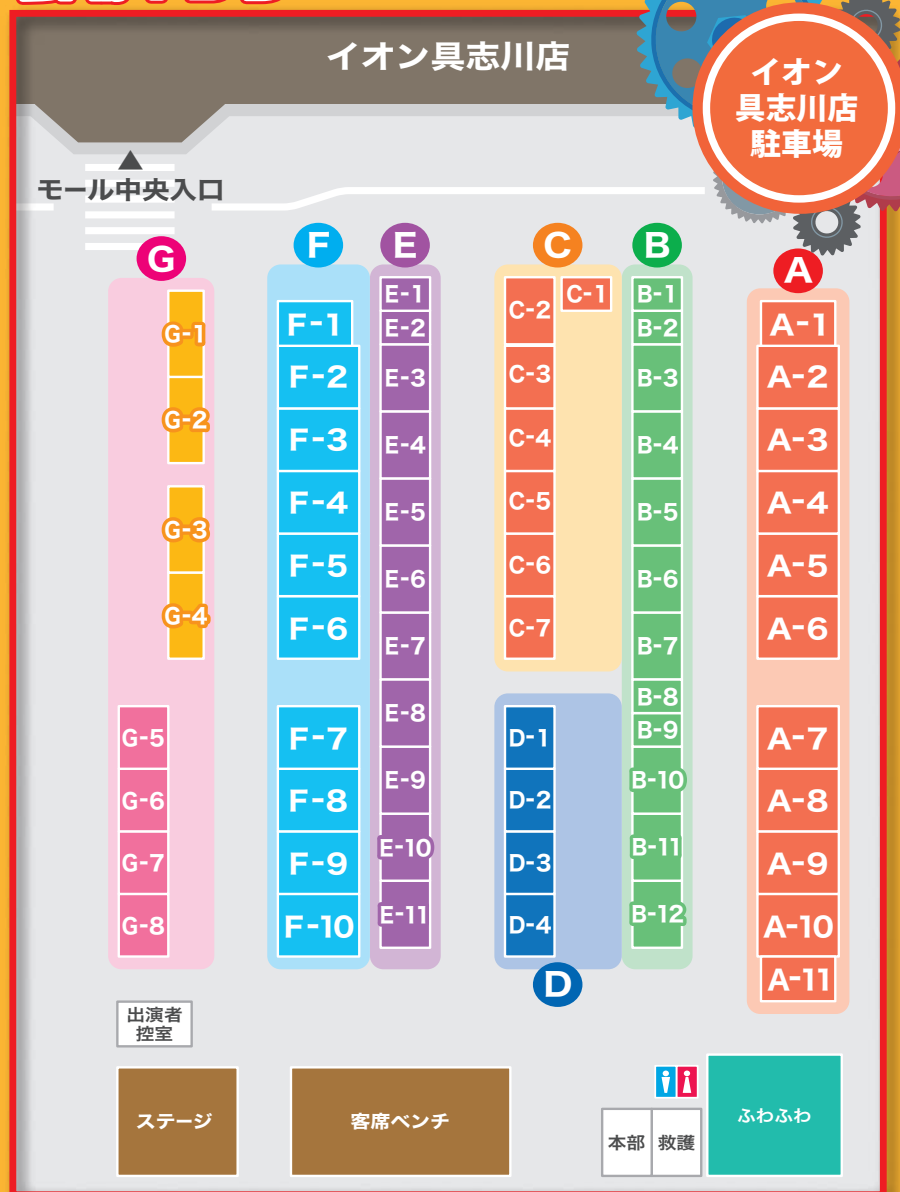

うるま市 産業まつり

会場マップ

A	
A-1	株式会社りゅうせき
A-2	中城湾新港地区協議会
A-3	一般社団法人トピカルテクノプラス
A-4	株式会社黒糖本舗垣乃花
A-5	拓南製鐵株式会社
A-6	拓南商事株式会社
A-7	株式会社 沖縄環境保全研究所
A-8	株式会社イノアック琉球
A-9	株式会社 YKK AP 沖縄
A-11	(有)ワコー貿易・printshopLABO

B	
B-1	手づくり加工所「あやかりん」
B-2	黄金茶屋
B-3	昭和製紙(株)
B-4	藤工房 天願
B-5	嘉保水産
B-6	(株)座間味こんぶ
B-7	(有)ニットー産業
B-8	食のかけはしカンパニー
B-9	新里酒造 株式会社
B-10	協同組合琉球泡盛古酒の郷
B-11	米須パーラー
B-12	沖縄県産豚肉専門店 石川ししや〜